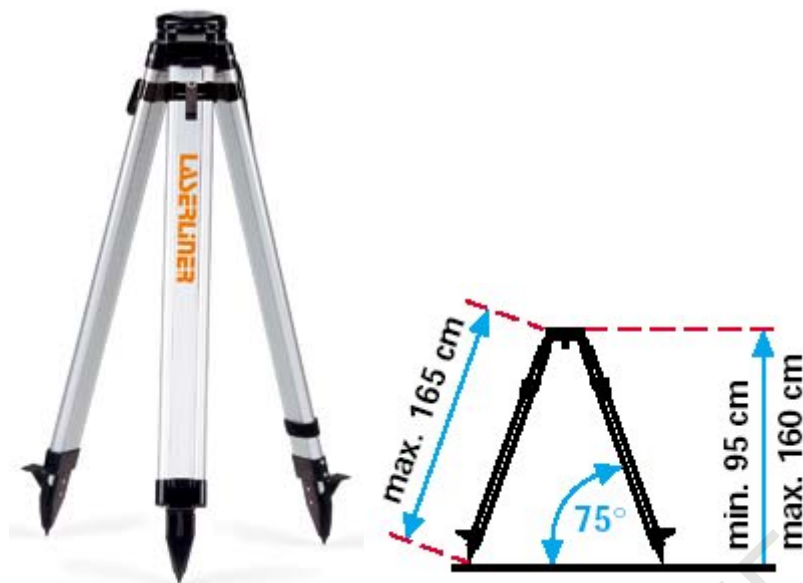

Алуминиева тринога с шарнирна глава 165 см.

Алуминиева тринога с шарнирна глава 165 см.

Олекотен дизайн с шарнирна глава за монтиране на уреда.

- адаптор с 5/8" резба
- стоманени крака
- ключ за бързо освобождаване

Специална за автоматични нивелири модели AL22/26